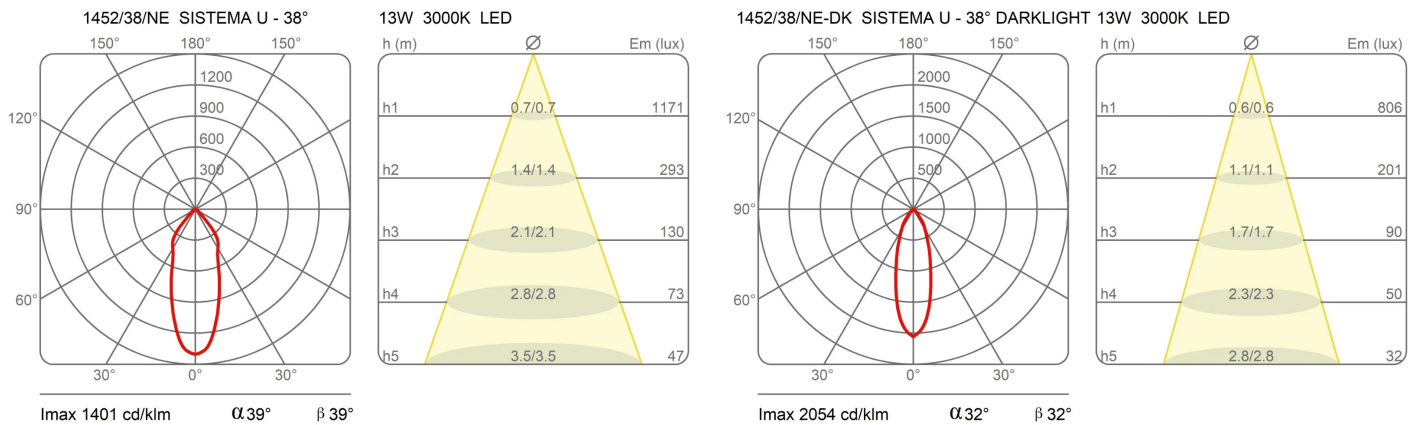

Certifications

EcoLabel

Courbes photométriques