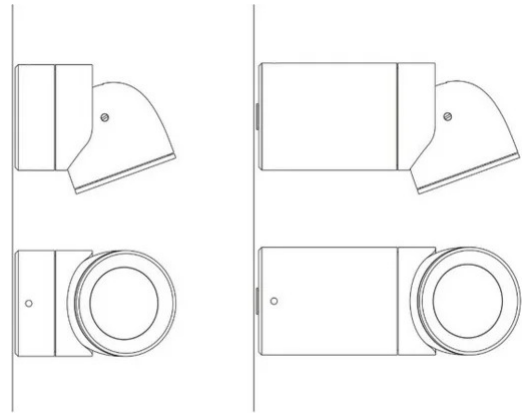

Sistema U

Faisceau moyen - longueur 17 cm

Studio Natural

couleurs disponibles

Type d'appareil Spots Plafond

Utilisation Intérieur

230V 13 W 1950 lm

lumière directe

Spot mural à lumière directe, réglable à l'aide d'un joint spécial. Structure en aluminium peint. Source de lumière LED avec des optiques de faisceaux de lumière différentes.

Alimentation électrique intégrée dans le corps de la lampe (cod. 1452)

Alimentation électrique à distance (cod. 1452/J)

Prix

Famille	Sistema U
Type	Spots Plafond
Utilisation	Intérieur

**Dimensions**

Profondità	17 cm
Diamètre	7 cm
Poids	0.5 Kg

Matériaux

Structure	aluminium	Diffuseur	polycarbonate
-----------	-----------	-----------	---------------